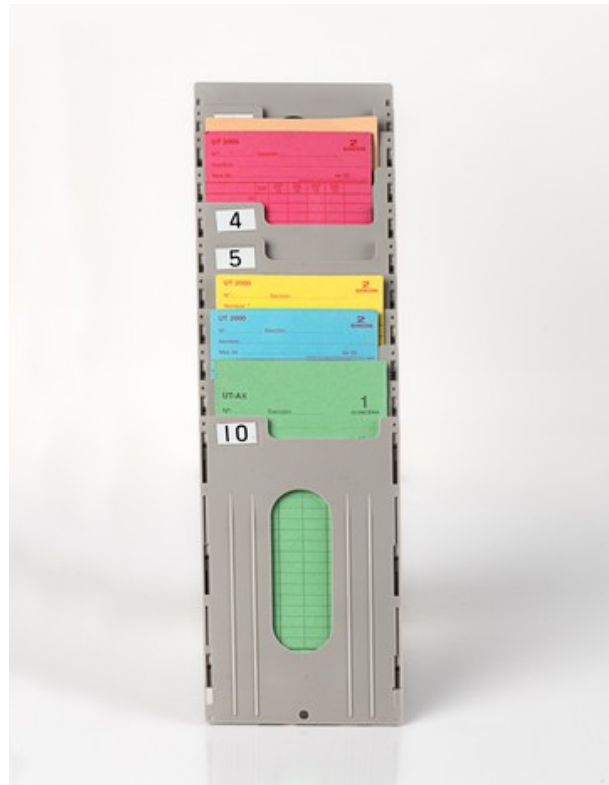

Tarjetero

Descripción / características

Capacidad para hasta 10 tarjetas.
Para tarjetas de cartulina de relojes de control convencionales.
Material: Plástico
Incluye números para identificar cada casillero
De amurar a la pared

Medidas:

Alto: 38 cms
Ancho: 10 cms.
Profundidad max.: 10 cms